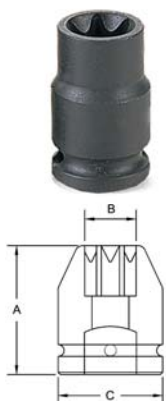

1/2" Drive Tamper Proof Torx Drivers

Part # Torx	Torx Size	Overall Length (A)	Depth Nose (B)	Diameter Drive End (C)
0400	TT30	2.95	2.00	.98
0401	TT40	2.95	2.00	.98
0402	TT45	2.95	2.00	.98
0403	TT47	2.95	2.00	.98
0404	TT50	2.95	2.00	.98
0405	TT55	2.95	2.00	.98
0406	TT60	2.95	2.00	.98
0407	TT70	2.95	2.00	.98

External Torx Impact Sockets

1/4" Drive External Torx Sockets

Part # E Torx	Torx Size	Overall Length (A)	Depth Nose (B)	Diameter Drive End (C)
0500	E4	.98	.28	.51
0501	E5	.98	.32	.51
0502	E6	.98	.35	.51
0503	E7	.98	.37	.51
0504	E8	.98	.40	.51
0505	E10	.98	.49	.51
0506	E11	.98	.51	.51
0507	E12	.98	.57	.57

3/8" Drive External Torx Sockets

Part # E Torx	Torx Size	Overall Length (A)	Depth Nose (B)	Diameter Drive End (C)
0510	E5	1.26	.35	.75
0511	E6	1.26	.40	.75
0512	E7	1.26	.40	.75
0513	E8	1.26	.41	.75
0514	E10	1.26	.49	.75
0515	E11	1.26	.57	.75
0516	E12	1.26	.59	.75
0517	E14	1.26	.69	.75
0518	E16	1.26	.75	.75

1/2" Drive External Torx Sockets

Part # E Torx	Torx Size	Overall Length (A)	Depth Nose (B)	Diameter Drive End (C)
0525	E10	1.50	.51	.98
0526	E11	1.50	.55	.98
0527	E12	1.50	.60	.98
0528	E14	1.50	.67	.98
0529	E16	1.50	.73	.98
0530	E18	1.50	.81	.98
0531	E20	1.50	.89	1.18
0532	E22	1.77	.97	1.18
0533	E24	1.77	1.04	1.18