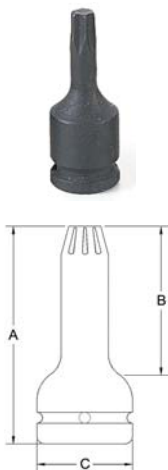

1/2" Drive External Torx Sockets

Part # E Torx	Torx Size	Overall Length (A)	Depth Nose (B)	Diameter Drive End (C)
0525	E10	1.50	.51	.98
0526	E11	1.50	.55	.98
0527	E12	1.50	.60	.98
0528	E14	1.50	.67	.98
0529	E16	1.50	.73	.98
0530	E18	1.50	.81	.98
0531	E20	1.50	.89	1.18
0532	E22	1.77	.97	1.18
0533	E24	1.77	1.04	1.18

1/4" Drive Internal Torx Drivers

Part # Torx	Torx Size	Overall Length (A)	Depth Nose (B)	Diameter Drive End (C)
0350	T10	1.38	.80	.51
0351	T15	1.38	.80	.51
0352	T20	1.38	.80	.51
0352	T25	1.38	.80	.51
0353	T27	1.38	.80	.51
0354	T30	1.38	.80	.51

3/8" Drive Internal Torx Drivers

Part # Torx	Torx Size	Overall Length (A)	Depth Nose (B)	Diameter Drive End (C)
0360	T20	1.98	1.21	.75
0361	T25	1.98	1.21	.75
0362	T27	1.98	1.21	.75
0363	T30	1.98	1.21	.75
0364	T40	1.98	1.21	.75
0365	T45	1.98	1.21	.75
0366	T47	1.98	1.21	.75
0367	T50	1.98	1.21	.75
0368	T55	1.98	1.21	.75

1/2" Drive Internal Torx Drivers

Part # Torx	Torx Size	Overall Length (A)	Depth Nose (B)	Diameter Drive End (C)
0370	T30	2.95	2.00	.98
0371	T40	2.95	2.00	.98
0372	T45	2.95	2.00	.98
0373	T47	2.95	2.00	.98
0374	T50	2.95	2.00	.98
0375	T55	2.95	2.00	.98
0376	T60	2.95	2.00	.98
0377	T70	2.95	2.00	.98