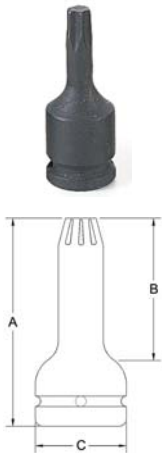

3/8" Drive External Torx Sockets

Part # E Torx	Torx Size	Overall Length (A)	Depth Nose (B)	Diameter Drive End (C)
0510	E5	1.26	.35	.75
0511	E6	1.26	.40	.75
0512	E7	1.26	.40	.75
0513	E8	1.26	.41	.75
0514	E10	1.26	.49	.75
0515	E11	1.26	.57	.75
0516	E12	1.26	.59	.75
0517	E14	1.26	.69	.75
0518	E16	1.26	.75	.75

1/2" Drive External Torx Sockets

Part # E Torx	Torx Size	Overall Length (A)	Depth Nose (B)	Diameter Drive End (C)
0525	E10	1.50	.51	.98
0526	E11	1.50	.55	.98
0527	E12	1.50	.60	.98
0528	E14	1.50	.67	.98
0529	E16	1.50	.73	.98
0530	E18	1.50	.81	.98
0531	E20	1.50	.89	1.18
0532	E22	1.77	.97	1.18
0533	E24	1.77	1.04	1.18

1/4" Drive Internal Torx Drivers

Part # Torx	Torx Size	Overall Length (A)	Depth Nose (B)	Diameter Drive End (C)
0350	T10	1.38	.80	.51
0351	T15	1.38	.80	.51
0352	T20	1.38	.80	.51
0352	T25	1.38	.80	.51
0353	T27	1.38	.80	.51
0354	T30	1.38	.80	.51

3/8" Drive Internal Torx Drivers

Part # Torx	Torx Size	Overall Length (A)	Depth Nose (B)	Diameter Drive End (C)
0360	T20	1.98	1.21	.75
0361	T25	1.98	1.21	.75
0362	T27	1.98	1.21	.75
0363	T30	1.98	1.21	.75
0364	T40	1.98	1.21	.75
0365	T45	1.98	1.21	.75
0366	T47	1.98	1.21	.75
0367	T50	1.98	1.21	.75
0368	T55	1.98	1.21	.75