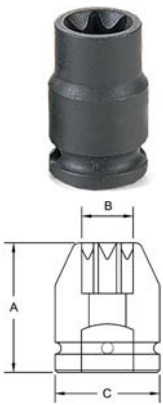

3/8" Drive Tamper Proof Torx Drivers

Part # Torx	Torx Size	Overall Length (A)	Depth Nose (B)	Diameter Drive End (C)
0390	TT20	1.98	1.21	.75
0391	TT25	1.98	1.21	.75
0392	TT27	1.98	1.21	.75
0393	TT30	1.98	1.21	.75
0394	TT40	1.98	1.21	.75
0395	TT45	1.98	1.21	.75
0396	TT47	1.98	1.21	.75
0397	TT50	1.98	1.21	.75
0398	TT55	1.98	1.21	.75

1/2" Drive Tamper Proof Torx Drivers

Part # Torx	Torx Size	Overall Length (A)	Depth Nose (B)	Diameter Drive End (C)
0400	TT30	2.95	2.00	.98
0401	TT40	2.95	2.00	.98
0402	TT45	2.95	2.00	.98
0403	TT47	2.95	2.00	.98
0404	TT50	2.95	2.00	.98
0405	TT55	2.95	2.00	.98
0406	TT60	2.95	2.00	.98
0407	TT70	2.95	2.00	.98

External Torx Impact Sockets

1/4" Drive External Torx Sockets

Part # E Torx	Torx Size	Overall Length (A)	Depth Nose (B)	Diameter Drive End (C)
0500	E4	.98	.28	.51
0501	E5	.98	.32	.51
0502	E6	.98	.35	.51
0503	E7	.98	.37	.51
0504	E8	.98	.40	.51
0505	E10	.98	.49	.51
0506	E11	.98	.51	.51
0507	E12	.98	.57	.57

3/8" Drive External Torx Sockets

Part # E Torx	Torx Size	Overall Length (A)	Depth Nose (B)	Diameter Drive End (C)
0510	E5	1.26	.35	.75
0511	E6	1.26	.40	.75
0512	E7	1.26	.40	.75
0513	E8	1.26	.41	.75
0514	E10	1.26	.49	.75
0515	E11	1.26	.57	.75
0516	E12	1.26	.59	.75
0517	E14	1.26	.69	.75
0518	E16	1.26	.75	.75