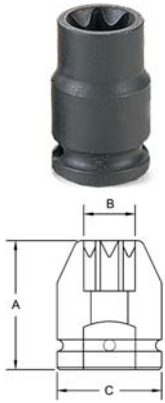

Tamper Proof Torx Impact Drivers

1/4" Drive Tamper Proof Torx Drivers

Part # Torx	Torx Size	Overall Length (A)	Depth Nose (B)	Diameter Drive End (C)
0380	TT8	1.38	.80	.51
0381	TT9	1.38	.80	.51
0382	TT10	1.38	.80	.51
0383	TT15	1.38	.80	.51
0384	TT20	1.38	.80	.51
0385	TT25	1.38	.80	.51
0386	TT27	1.38	.80	.51
0387	TT30	1.38	.80	.51

3/8" Drive Tamper Proof Torx Drivers

Part # Torx	Torx Size	Overall Length (A)	Depth Nose (B)	Diameter Drive End (C)
0390	TT20	1.98	1.21	.75
0391	TT25	1.98	1.21	.75
0392	TT27	1.98	1.21	.75
0393	TT30	1.98	1.21	.75
0394	TT40	1.98	1.21	.75
0395	TT45	1.98	1.21	.75
0396	TT47	1.98	1.21	.75
0397	TT50	1.98	1.21	.75
0398	TT55	1.98	1.21	.75

1/2" Drive Tamper Proof Torx Drivers

Part # Torx	Torx Size	Overall Length (A)	Depth Nose (B)	Diameter Drive End (C)
0400	TT30	2.95	2.00	.98
0401	TT40	2.95	2.00	.98
0402	TT45	2.95	2.00	.98
0403	TT47	2.95	2.00	.98
0404	TT50	2.95	2.00	.98
0405	TT55	2.95	2.00	.98
0406	TT60	2.95	2.00	.98
0407	TT70	2.95	2.00	.98

External Torx Impact Sockets

1/4" Drive External Torx Sockets

Part # E Torx	Torx Size	Overall Length (A)	Depth Nose (B)	Diameter Drive End (C)
0500	E4	.98	.28	.51
0501	E5	.98	.32	.51
0502	E6	.98	.35	.51
0503	E7	.98	.37	.51
0504	E8	.98	.40	.51
0505	E10	.98	.49	.51
0506	E11	.98	.51	.51
0507	E12	.98	.57	.57