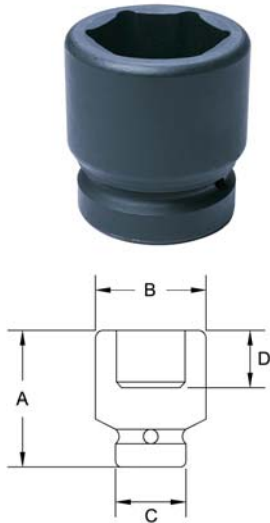

1 1/2" Square Drive Sockets 6 Point Extra Long Length

Part # 6 Point	Hex Opening	Overall Length (A)	Diameter Nose (B)	Diameter Drive End (C)	Opening Depth (D)
7070	1 1/2	4.53	2.68	3.39	1.26
7071	1 5/8	4.53	2.84	3.39	1.26
7072	1 3/4	4.53	2.95	3.39	1.42
7073	1 7/8	4.53	3.15	3.39	1.50
7074	2	5.32	3.27	3.39	1.50
7075	2 1/8	5.51	3.39	3.39	1.61
7076	2 3/16	5.51	3.47	3.39	1.61
7077	2 1/4	5.59	3.54	3.39	1.69
7078	2 5/16	5.91	3.62	3.39	1.69
7079	2 3/8	5.91	3.70	3.39	1.77
7080	2 7/16	5.91	3.78	3.39	1.77
7081	2 1/2	5.91	3.86	3.39	1.77
7082	2 9/16	5.91	3.94	3.39	1.85
7083	2 5/8	5.91	4.02	3.39	1.93
7084	2 3/4	6.30	4.17	3.39	1.93
7085	2 7/8	6.30	4.29	3.39	2.01
7086	2 15/16	6.69	4.41	3.39	2.09
7087	3	6.69	4.49	3.39	2.09
7088	3 1/16	6.69	4.57	3.39	2.09
7089	3 1/8	6.69	4.65	3.39	2.09
7090	3 1/4	6.69	4.92	3.39	2.17
7090	3 5/16	6.69	4.92	3.39	2.28
7091	3 3/8	6.69	4.92	3.39	2.28
7092	3 1/2	6.69	5.12	3.39	2.44
7093	3 5/8	6.69	5.12	3.39	2.44
7094	3 3/4	7.09	5.39	3.74	2.56
7095	4	7.48	5.51	3.74	2.68
7096	4 1/8	7.48	5.91	3.74	2.76
7097	4 1/4	7.48	5.91	3.74	2.95
7098	4 1/2	8.27	6.30	3.74	3.15
7099	4 5/8	8.27	6.61	3.74	3.35
7100	4 3/4	8.27	6.61	3.74	3.35